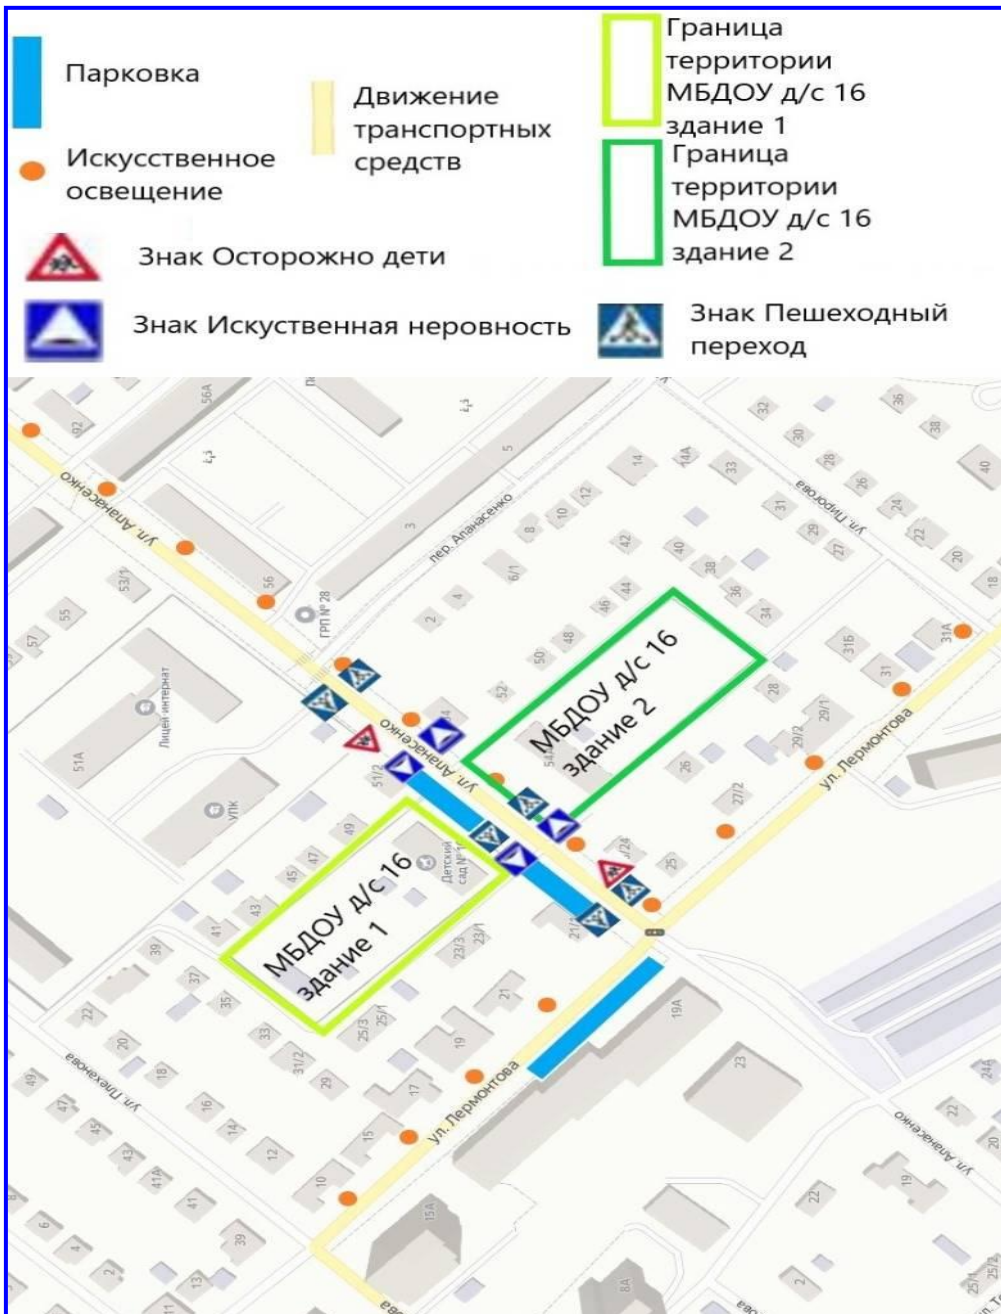

План-схема районного расположения образовательной организации, пути движения транспортных средств и воспитанников МБДОУ дс № 16 «Ладушки»

Схема организации дорожного движения в непосредственной близости от образовательной организации с размещением соответствующих технических средств организации дорожного движения детей и расположением парковочных мест

Маршруты движения организованных групп детей (воспитанников) от образовательного учреждения к основным объектам инфраструктуры (основные маршруты следования детей дошкольной организации к социальным объектам, проведения конкурсов, экскурсий, целевых прогулок и др.)