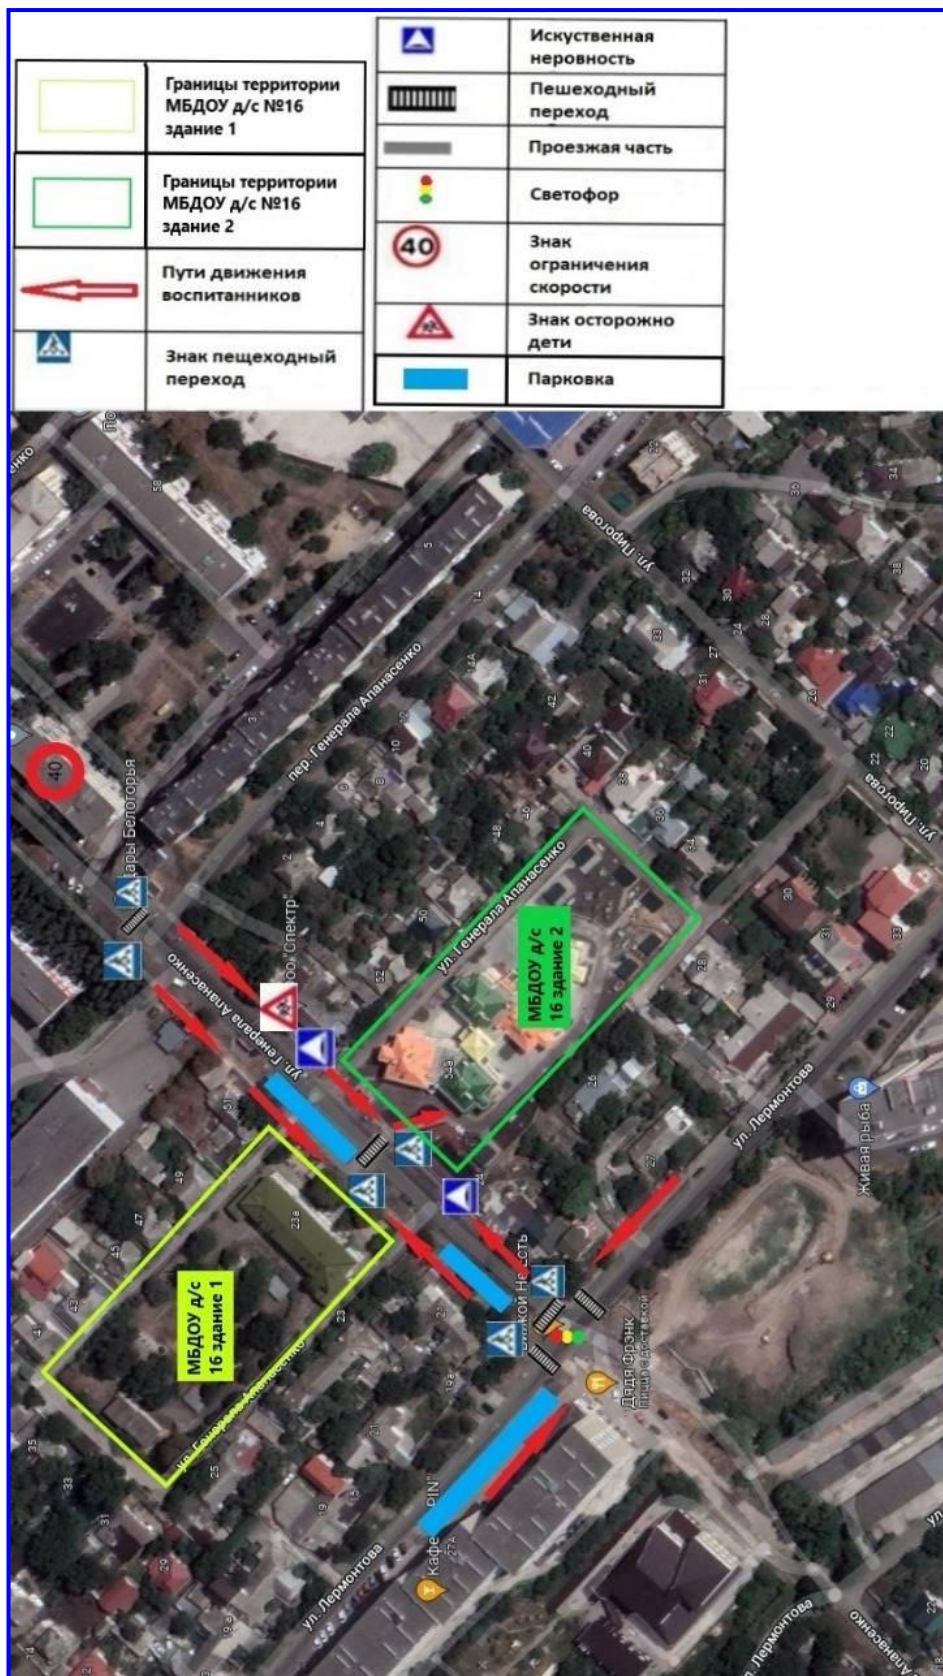

План-схема районного расположения образовательной организации, пути движения транспортных средств и воспитанников МБДОУ дс № 16 «Ладушки»

Схема организации дорожного движения в непосредственной близости от образовательной организации с размещением соответствующих технических средств организации дорожного движения детей и расположением парковочных мест

Маршруты движения организованных групп детей (воспитанников) от образовательного учреждения к основным объектам инфраструктуры (основные маршруты следования детей дошкольной организации к социальным объектам, проведения конкурсов, экскурсий, целевых прогулок и др.)